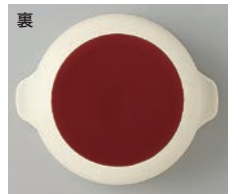

- ●※IH対応土鍋
- ●200VもOK

裏