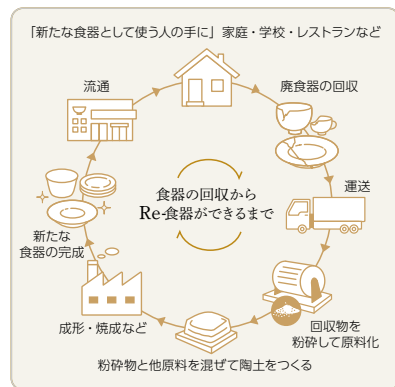

環境にもやさしい Re-食器

陶磁器という貴重な資源を再利用して、食卓に豊かさをお届け。廃棄されるはずだった陶磁器を粉砕し、陶土に混ぜ込み再生させた「Re-食器」。ベーシックな形と使いやすいサイズ感で、和洋中を問わず幅広い料理に活躍します。

エコマーク認定商品

うつわの原料である「土」は地球が長い時間をかけて蓄えた天然資源です。しかし、このまま使い続けると「土」はいずれ枯渇してしまいます。そのため不用になった器を国内各地より回収してもう一度「土」に戻し、資源として再利用することで、地球環境の保全や各地の埋立地の延命化に貢献しています。この製品は廃食器を粉砕し、原料20%以上の配合をした環境に優しい器です。

Sustainable Tableware
Environmentally friendly recycled clay vessels

エコマーク認定商品
5202-1-43 アーティストマグ (青) (A)
¥1,300 (税込¥1,430)
・品: マグ×1/φ8.4×8.2cm 80入 再生土
・箱: 9.7×9.7×9cm ポール箱
・重量: 280g 美濃焼

エコマーク認定商品
5202-2-43 アーティストマグ (赤) (A)
¥1,300 (税込¥1,430)
・品: マグ×1/φ8.4×8.2cm 80入 再生土
・箱: 9.7×9.7×9cm ポール箱
・重量: 280g 美濃焼

エコマーク認定商品
5202-3-43 Flower マグ
¥1,300 (税込¥1,430)
・品: マグ×1/φ8.4×8.2cm・280cc 80入 再生土
・箱: 9.7×9.7×9cm ポール箱
・重量: 280g 美濃焼

エコマーク認定商品
5202-4-43 Leaf マグ
¥1,300 (税込¥1,430)
・品: マグ×1/φ8.4×8.2cm・280cc 80入 再生土
・箱: 9.7×9.7×9cm ポール箱
・重量: 280g 美濃焼

エコマーク認定商品
5202-5-43 月と太陽マグ
¥1,300 (税込¥1,430)
・品: マグ×1/φ8.4×8.2cm・280cc 80入 再生土
・箱: 9.7×9.7×9cm ポール箱
・重量: 280g 美濃焼

エコマーク認定商品
5202-6-43 花宴 盛皿
¥1,400 (税込¥1,540)
・品: 盛皿×1/φ22.8×5.1cm 40入 再生土
・箱: 23×24×5.7cm ポール箱
・重量: 640g 美濃焼