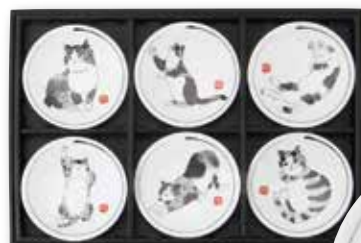

Beautiful Flower

5126-4-43
猫絵 コレクション小皿揃
¥3,000 (税込¥3,300)
・品:小皿×6/φ9.3×1.2cm 32入 磁器
・箱:34×21×3cm 化粧箱・重量:520g 美濃焼