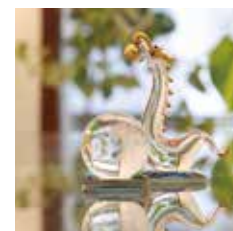

6 Interior gift

縁起物	178 - 183
節句人形	184 - 185
ファンシーグッズ	186 - 191
常滑焼	192 - 193
美濃焼	194 - 195
信楽焼	196 - 197