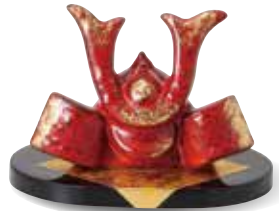

5184-6-75
窯変兜(炎赤) ENSEKI
¥3,000 (税込¥3,300) MK255

- 品: 兜×1/7.5×13×9cm 45入 磁器
- 箱: 15×9×12.5cm ポール箱・重量: 220g 美濃焼
- 付属品: 黒塗り台×1