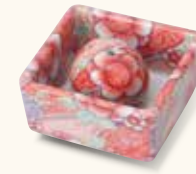

5187-2-41
友禅 香立
¥2,000 (税込¥2,200) 15231329
・品: 香立×1/φ3.3×2.7cm, 受皿×1/6.1×6.1×3cm 80入 磁器
・箱: 11.5×11.2×6.5cm ポール箱 ・重量: 175g 美濃焼