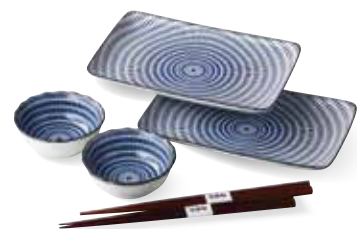

Tochiritokusa
とちり十草

5166-1-41
とちり十草 寿司セット
¥5,400 (税込¥5,940)

・品:皿×2/20.7×13.8×2cm, ボール×2/φ9.4×2.8cm 16入 磁器
・箱:25.7×25.7×4cm 化粧箱
・重量:1230g 美濃焼 ・付属品:若狭箸×2