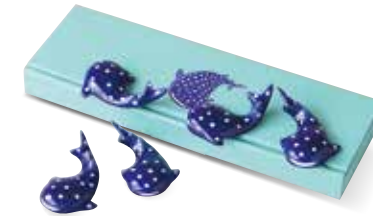

5177-2-30
波間の甚兵衛 箸置セット
¥2,200 (税込¥2,420) JG-017
・品: 箸置き×5/6.5×4×1.5cm 60入 磁器
・箱: 23.5×8.3×2.5cm 化粧箱・重量: 200g 中国製