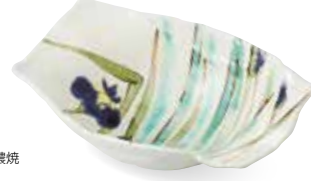

手描きの美しい器です。

手描き

5018-4-23
手描き彩絵椿舟型盛鉢
¥6,150 (税込¥6,765)
・品:鉢×1/24.5×15.7×8.5cm 12入 陶器
・箱:25.5×16.5×9cm 貼箱 ・重量:685g 美濃焼

手描きの美しい器です。

手描き

5018-5-23
手描き彩絵アヤマ舟型盛鉢
¥6,150 (税込¥6,765)
・品:鉢×1/24.5×15.7×8.5cm 12入 陶器
・箱:25.5×16.5×9cm 貼箱 ・重量:685g 美濃焼