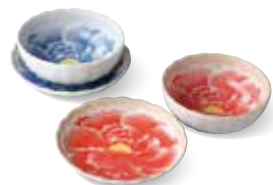

Momoyama Botan

桃山牡丹