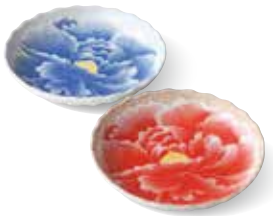

電子レンジ・食洗機OK

4122-3-30

桃山牡丹 中皿ペア

¥1,000 (税込¥1,100) BO-030

・品: 5.0皿×2/φ16.3×3.5cm 24入 磁器
・箱: 17.5×17.5×6.6cm 化粧箱 ・重量: 560g 美濃焼