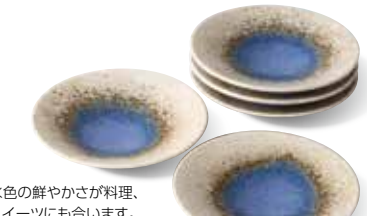

水色の鮮やかさが料理、
スイーツにも合います。

4089-6-77
青水彩輪二重 取皿揃
¥3,000 (税込¥3,300)
・品:取皿×5/14.3×2.5cm 16入 陶器
・箱:15.3×15.3×8.5cm 化粧箱 ・重量:920g 美濃焼