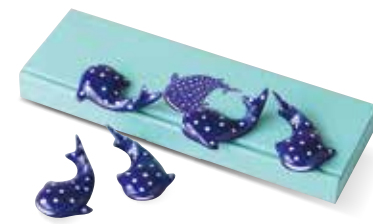

4155-6-30 波間の甚兵衛 箸置セット
¥1,500 (税込¥1,650) JG-017

・品: 箸置き×5/φ6.5×4×1.5cm 60入 磁器
・箱: 23.5×8.3×2.5cm 化粧箱 ・重量: 200g 中国製