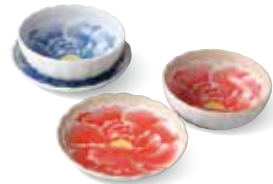

SERIES GIFT

Momoyama Botan

シリーズギフト ◆ 桃山牡丹

電子レンジ・食洗機OK

4122-1-30

桃山牡丹 デザート揃

¥1,500 (税込¥1,650) BO-033

・品: 3.5鉢×2/φ10.5×4.2cm,
3.5皿×2/φ12.2×2.7cm 24入 磁器
・箱: 25×13×7.5cm 化粧箱 ・重量: 530g 美濃焼