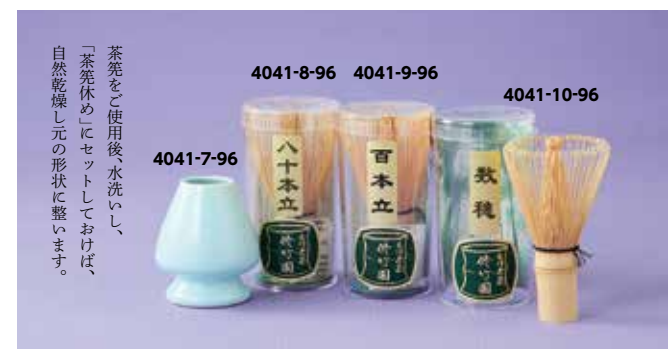

4041-6-96 帛紗(朱)
¥2,000 (税込¥2,200) TG-1403

・品:帛紗×1/28×27cm 80入 レーヨン
・箱:16×15.3×1.8cm ポール箱 ・重量:70g 国産

茶笥をご使用後、水洗いし、「茶笥休め」にセットしておけば、自然乾燥し元の形状に整います。

4041-7-96

4041-8-96

4041-9-96

4041-10-96

4041-7-96 茶笥休め
¥1,200 (税込¥1,320) TG-81

・品:茶笥休め×1/φ6.5×7.3cm 120入 陶器
・箱:7.5×7.5×8.5cm ポール箱 ・重量:100g 万古焼

4041-8-96 茶笥(八十本立)★
¥3,800 (税込¥4,180) TG-162

・品:茶笥×1/φ5.6×10.5cm 100入 竹
・容器:φ6.2×11.3cm プラ ・重量:45g 中国製

4041-9-96 茶笥(百本立)★
¥4,000 (税込¥4,400) TG-163

・品:茶笥×1/φ5.6×10.5cm 100入 竹
・容器:φ6.2×11.3cm プラ ・重量:50g 中国製

4041-10-96 茶笥(数穂)★
¥3,600 (税込¥3,960) TG-161

・品:茶笥×1/φ5.6×10.5cm 100入 竹
・容器:φ6.2×11.3cm プラ ・重量:45g 中国製