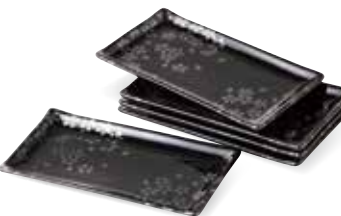

SERIES GIFT

Sometsuke Series

シリーズギフト ◆ 染付シリーズ

SERIES GIFT

Ginsai Sakura

シリーズギフト ◆ 銀彩桜