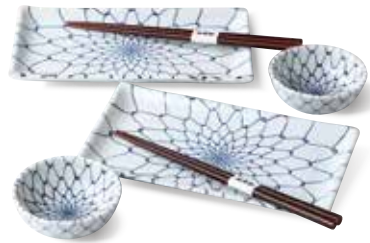

4088-1-34
網目宴揃
¥3,000 (税込¥3,300)
・焼物皿×2/22×13×2cm、3寸ボール×2/φ8.9×3.5cm、
箸×23cm 16入 磁器
・箱:24.5×24.5×2.5cm 化粧箱 ・重量:1150g 美濃焼