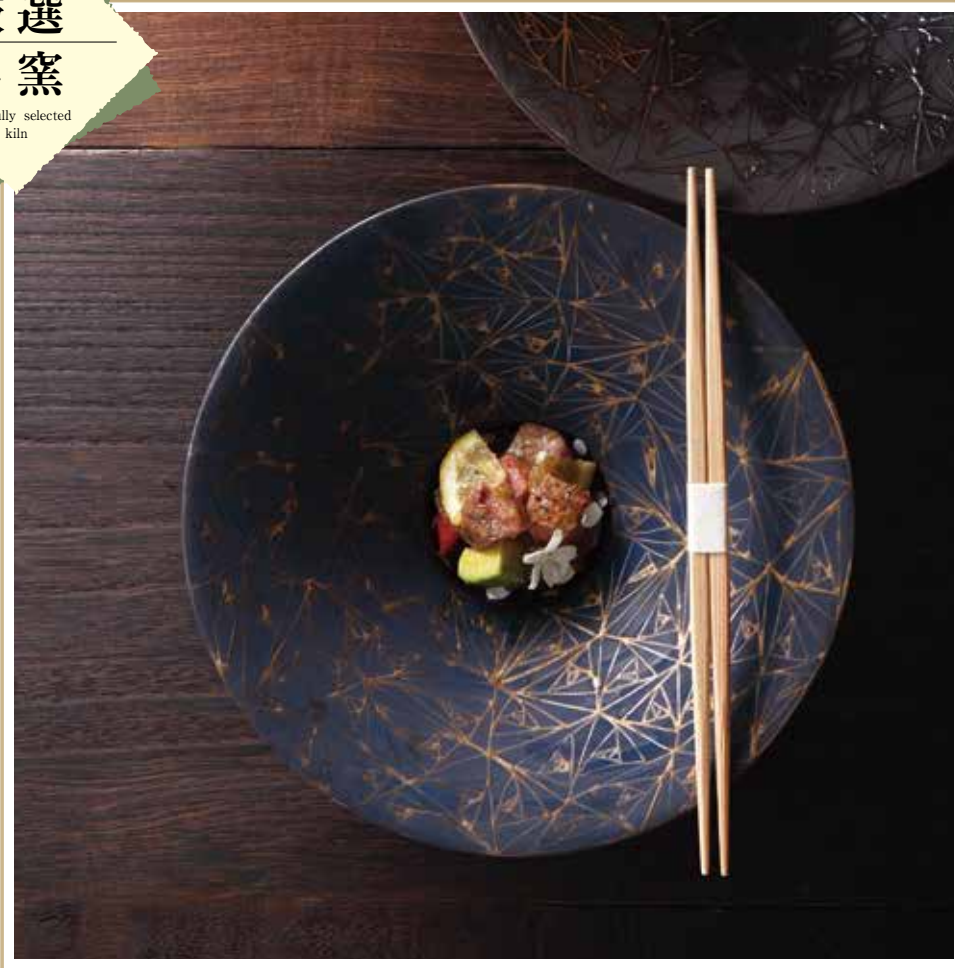

個性豊かで味わい深い作品。
陶芸家たちの熱い思いが伝わる作品を集めました。

厳選
名窯

Carefully selected
kiln

Carefully selected kiln

A unique and flavorful work. We have collected works that convey the passion of ceramic artists.

日常に彩りを添えるように。形・色・素材を毎日探り、彩豊かな拘りある器作りをしています。

良峰窯
加藤 良誉

明治時代 良誉の曾祖父、加藤桑吉が埴塙を制作 昭和36年 良誉の父である加藤良夫の元、
大正7年 良誉の祖父、加藤治之が製陶所を開業 良誉がマル治製陶所で働き始める
戦時中 企業合同で昭和製陶（駄知）へ派遣される 昭和40年 良誉の弟、加藤新吾がマル治製陶所に入社
良誉と新吾の二人三脚が始まる

4005-1-23
弥七田 黒織部大平鉢
¥21,000 (税込¥23,100)
・品: 鉢×1/27.5×27.5×9cm 6入 陶器
・箱: 18.5×18.5×6.7cm 化粧箱
・重量: 1350g 美濃焼
※手造りの為、サイズが多少変わる事があります。

4005-2-23
ハルデインボール
¥10,000 (税込¥11,000)
・品: 鉢×1/φ18×9cm 20入 陶器
・箱: 18.5×19×9.8cm 化粧箱
・重量: 580g 美濃焼
※手造りの為、サイズが多少変わる事があります。

4005-3-23
ガーネットオリーブ大皿
¥10,500 (税込¥11,550)
・品: 鉢×1/φ24.5×5cm 10入 陶器
・箱: 28×28×6cm 化粧箱
・重量: 620g 美濃焼
※手造りの為、サイズが多少変わる事があります。

4005-4-23
ガーネットラベンダー皿
¥10,500 (税込¥11,550)
・品: 鉢×1/φ23×4.6cm 16入 陶器
・箱: 23.5×23.5×5cm ポール箱
・重量: 510g 美濃焼
※手造りの為、サイズが多少変わる事があります。

4005-5-23
ブルーハルデイン八角皿
¥14,000 (税込¥15,400)
・品: 鉢×1/27×27×4cm 8入 陶器
・箱: 30×30×8.5cm 化粧箱
・重量: 820g 美濃焼
※手造りの為、サイズが多少変わる事があります。

4005-6-23
ハルデイン八角皿
¥14,000 (税込¥15,400)
・品: 鉢×1/27×27×4cm 8入 陶器
・箱: 30×30×8.5cm 化粧箱
・重量: 820g 美濃焼
※手造りの為、サイズが多少変わる事があります。

4005-7-23
ルミックスフラックス大鉢
¥15,000 (税込¥16,500)
・品: 鉢×1/φ25×8.5cm 8入 磁器
・箱: 29.5×29.5×11.2cm 化粧箱
・重量: 870g 美濃焼
※手造りの為、サイズが多少変わる事があります。

4005-8-23
ルミックスフラックスknob大鉢
¥15,000 (税込¥16,500)
・品: 鉢×1/φ25×8.5cm 8入 磁器
・箱: 28.5×28.5×9.5cm 化粧箱
・重量: 870g 美濃焼
※手造りの為、サイズが多少変わる事があります。