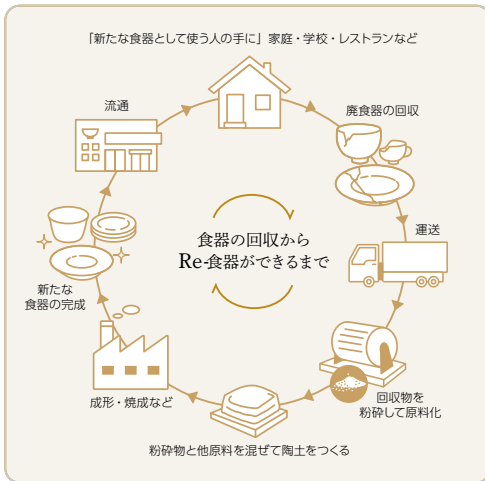

環境にもやさしい Re-食器

陶磁器という貴重な資源を再利用して、食卓に豊かさをお届け。廃棄されるはずだった陶磁器を粉砕し、陶土に混ぜ込み再生させた「Re-食器」。

ベーシックな形と使いやすいサイズ感で、和洋中を問わず幅広い料理に活躍します。

エコマーク認定商品

再生材料を使用
使用済み陶磁器 20%

うつわの原料である「土」は地球が長い時間をかけて蓄えた天然資源です。しかし、そのまま使い続けると「土」はいずれ枯渇してしまいます。そのため不用になった器を国内各地より回収してもう一度「土」に戻し、資源として再利用することで、地球環境の保全や各地の埋立地の延命化に貢献しています。この製品は廃食器を粉砕し、原料20%以上の配合をした環境に優しい器です。

Sustainable Tableware

Environmentally friendly recycled clay vessels