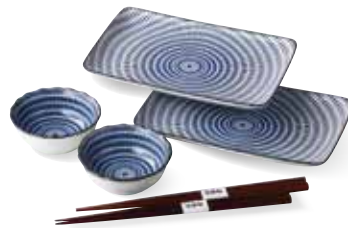

4142-4-45 とちり十草 寿司セット
¥2,800 (税込¥3,080)
・品: 皿×2/20.7×13.8×2cm,
ボール×2/φ9.4×2.8cm 16入 磁器
・箱: 25.7×25.7×4cm 化粧箱 ・付属品: 若狭箸×2
・重量: 1230g 美濃焼