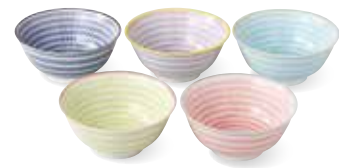

SERIES GIFT

tochiritokusa

シリーズギフト ◆ とちり十草

SERIES GIFT

asanoha

シリーズギフト ◆ 麻の葉

**4142-1-45 とちり十草 4.8多用丼5色**  
 ¥3,000 (税込¥3,300)  
 ・品: 4.8多用丼×5/φ14.8×6cm 10入 磁器  
 ・箱: 32.5×32.5×8cm 化粧箱 ・重量: 1900g 美濃焼

**4142-2-45 とちり十草 大鉢(青)**  
 ¥1,900 (税込¥2,090)  
 ・品: 鉢×1/φ25×7.5cm 16入 磁器  
 ・箱: 25.5×25.5×8cm ポール箱 ・重量: 950g 美濃焼